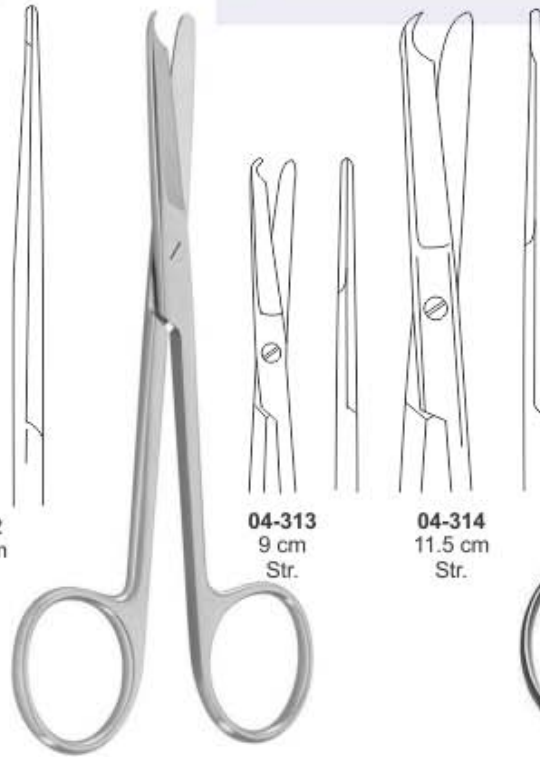

SPENCER STITCH SCISSORS

04-313
9 cm
Str.

04-314
11.5 cm
Str.