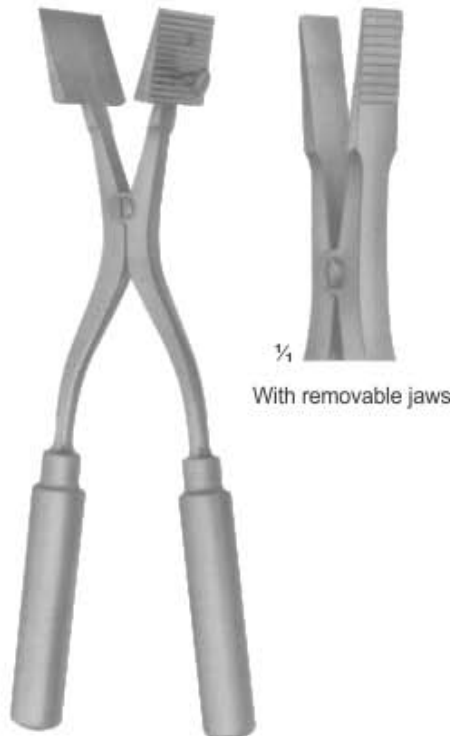

SPREADER PLASTER
04-493 29 cm